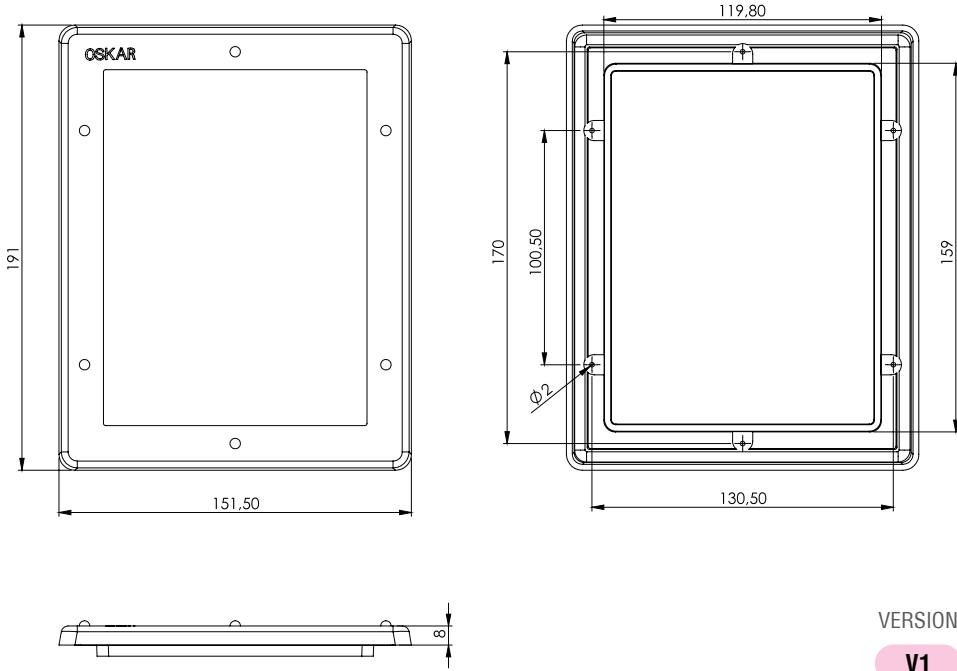

Trifaze Sayaç Okuma Camı / Counter Screen

718

VERSION

V1

VERSION

V2

Tırnaklı / Snap type

Kod
Code

718

Version

V

KULLANIM ALANLARI:

Elektrik Panoları, Makine Kapakları,
Bilgisayar Kabinleri

APPLICATIONS:

Electric Panels, Machinery Covers,
Rack Cabinets

MALZEME / MATERIAL

GÖVDE Polikarbonat O'ring 4 mm EPDM
BODY Polycarbonat O'ring 4 mm EPDM