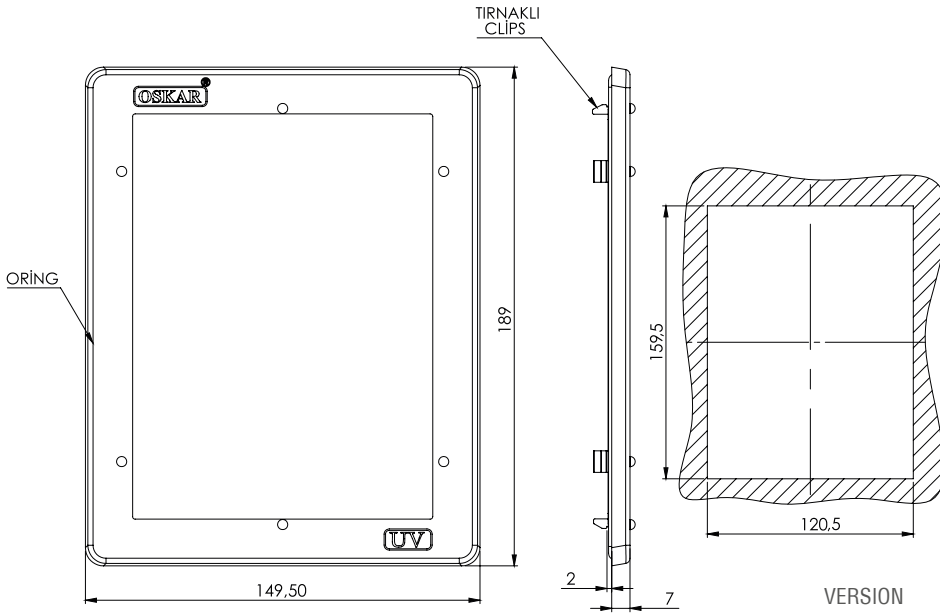

Trifaze Sayaç Okuma Camı / Counter Screen

718

VERSION

V1

VERSION

V2

Tırnaklı / Snap type

Kod
Code

718

Version

V

KULLANIM ALANLARI:

Elektrik Panoları, Makine Kapakları,
Bilgisayar Kabinleri

APPLICATIONS:

Electric Panels, Machinery Covers,
Rack Cabinets

MALZEME / MATERIAL

GÖVDE Polikarbonat O'ring 4 mm EPDM
BODY Polycarbonat O'ring 4 mm EPDM