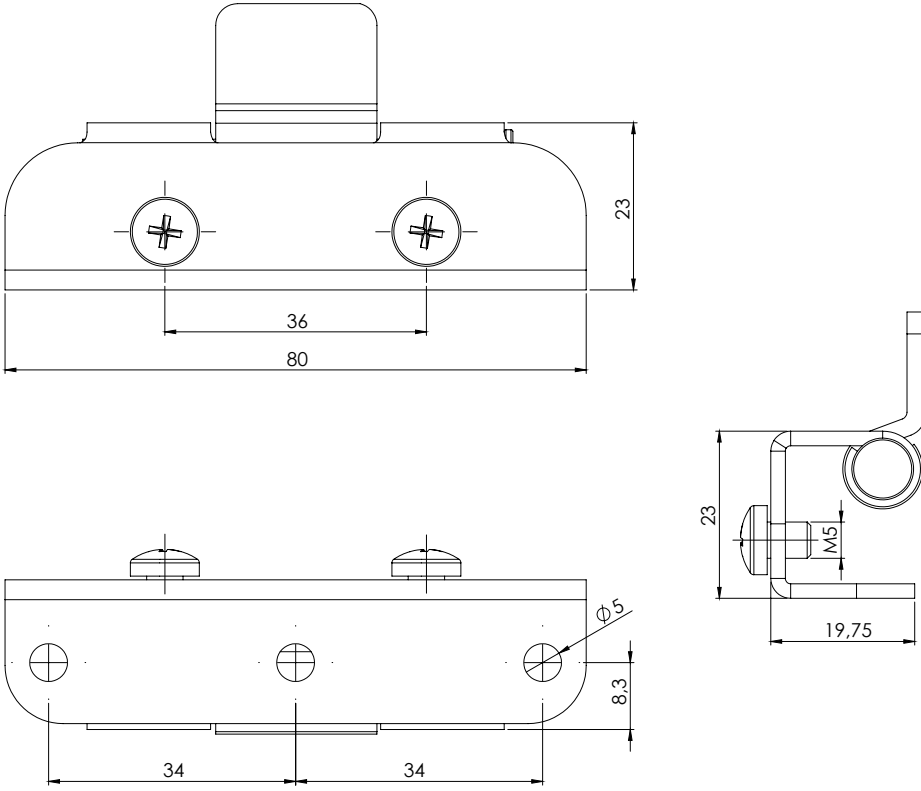

Gizli Pano Mentешesi / Concealed Panel Hinge

356SS

Gizli Pano Mentешesi / Concealed Panel Hinge

370SS

**KULLANIM ALANLARI:**

Elektrik Panoları, Makine Kapakları,  
Bilgisayar Kabinleri

**APPLICATIONS:**

Electric Panels, Machinery Covers,  
Rack Cabinets

**MALZEME / MATERIAL**

GÖVDE  
BODY

Paslanmaz AISI 304  
Stainless Steel