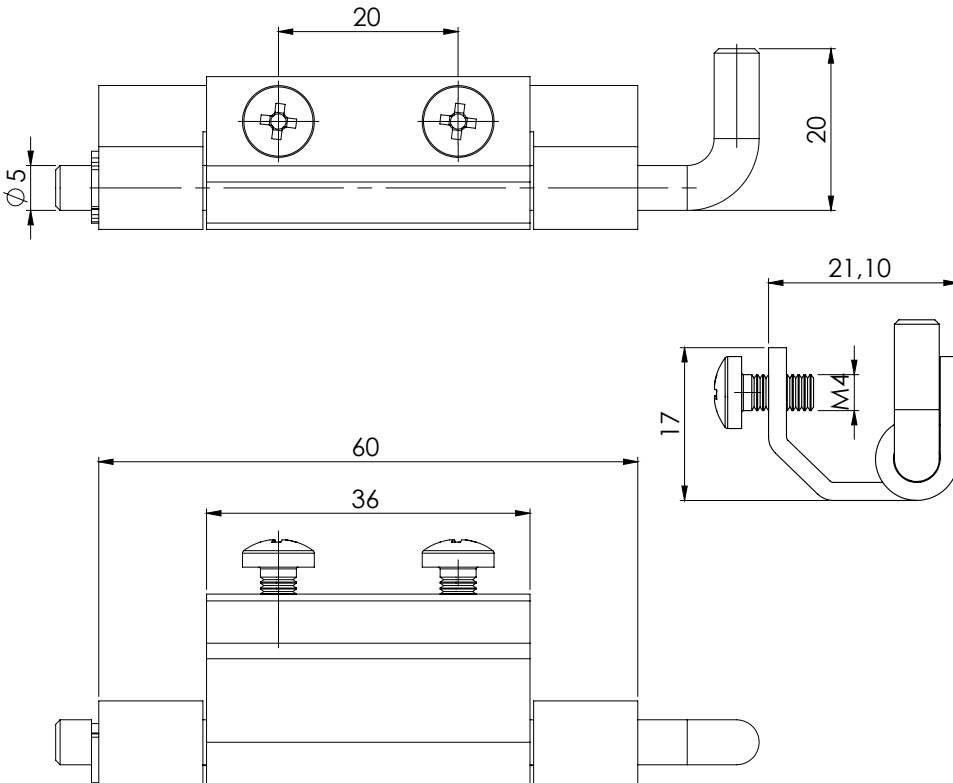

Gizli Pano Mentешesi / Concealed Panel Hinge

356SS

Gizli Pano Mentешesi / Concealed Panel Hinge

370SS

**KULLANIM ALANLARI:**

Elektrik Panoları, Makine Kapakları,  
Bilgisayar Kabinleri

**APPLICATIONS:**

Electric Panels, Machinery Covers,  
Rack Cabinets

**MALZEME / MATERIAL**

GÖVDE  
BODY

Paslanmaz AISI 304  
Stainless Steel