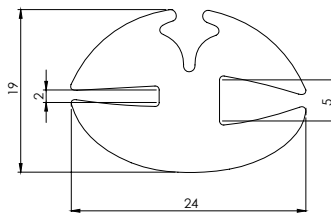

EPDM, Siyah  
1-1,5-2-2,5 mm  
kalınlığında  
saclarda kullanılır.

**MATERIAL**

EPDM, Black  
for 1-1,5-2-2,5 mm  
steel covers.

**400-1**

**400-2**

**400-3**

Kabin Cam Lastiği / Window Rubber Profile

**400**  
**1-2-3**