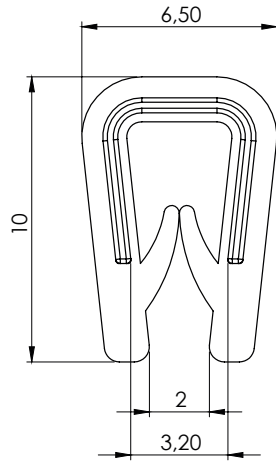

Geçme Contalar / Gasketing Rubber

**402-7**

**MALZEME**

EPDM, Siyah  
2-2,5-3-3,5 mm  
kalınlığında  
saclarda kullanılır.

**MATERIAL**

EPDM, Black  
for 2-2,5-3-3,5 mm  
steel covers.

Geçme Contalar / Gasketing Rubber

**402-8**

**MALZEME**

EPDM, Siyah  
1-1,5-2 mm  
kalınlığında  
saclarda kullanılır.

**MATERIAL**

EPDM, Black  
for 1-1,5-2 mm  
steel covers.

Geçme Contalar / Gasketing Rubber

**402-9**

**MALZEME**

EPDM, Siyah  
1-1,5-2-2,5 mm  
kalınlığında  
saclarda kullanılır.

**MATERIAL**

EPDM, Black  
for 1-1,5-2-2,5 mm  
steel covers.

**400-1**

**400-2**

**400-3**

Kabin Cam Lastiği / Window Rubber Profile

**400**  
**1-2-3**