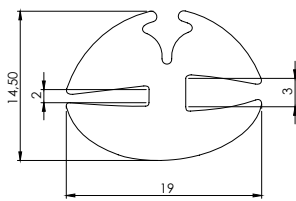

Geçme Contalar / Gasketing Rubber

**402-7**

**MALZEME**

EPDM, Siyah  
2-2,5-3-3,5 mm  
kalınlığında  
saclarda kullanılır.

**MATERIAL**

EPDM, Black  
for 2-2,5-3-3,5 mm  
steel covers.

Geçme Contalar / Gasketing Rubber

**402-8**

**MALZEME**

EPDM, Siyah  
1-1,5-2 mm  
kalınlığında  
saclarda kullanılır.

**MATERIAL**

EPDM, Black  
for 1-1,5-2 mm  
steel covers.

Geçme Contalar / Gasketing Rubber

**402-9**

**MALZEME**

EPDM, Siyah  
1-1,5-2-2,5 mm  
kalınlığında  
saclarda kullanılır.

**MATERIAL**

EPDM, Black  
for 1-1,5-2-2,5 mm  
steel covers.

**400-1**

**400-2**

**400-3**

Kabin Cam Lastiği / Window Rubber Profile

**400**  
**1-2-3**