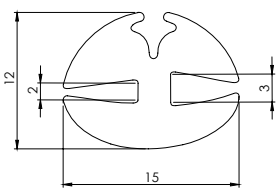

**402-8**

**MALZEME**

EPDM, Siyah  
1-1,5-2 mm  
kalınlığında  
saclarda kullanılır.

**MATERIAL**

EPDM, Black  
for 1-1,5-2 mm  
steel covers.

Geçme Contalar / Gasketing Rubber

**402-9**

**MALZEME**

EPDM, Siyah  
1-1,5-2-2,5 mm  
kalınlığında  
saclarda kullanılır.

**MATERIAL**

EPDM, Black  
for 1-1,5-2-2,5 mm  
steel covers.

**400-1**

**400-2**

**400-3**

Kabin Cam Lastiği / Window Rubber Profile

**400**  
**1-2-3**