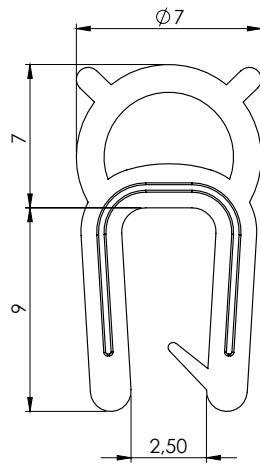

Geçme Contalar / Gasketing Rubber

**402-7**

**MALZEME**

EPDM, Siyah  
2-2,5-3-3,5 mm  
kalınlığında  
saclarda kullanılır.

**MATERIAL**

EPDM, Black  
for 2-2,5-3-3,5 mm  
steel covers.

Geçme Contalar / Gasketing Rubber

**402-8**

**MALZEME**

EPDM, Siyah  
1-1,5-2 mm  
kalınlığında  
saclarda kullanılır.

**MATERIAL**

EPDM, Black  
for 1-1,5-2 mm  
steel covers.

Geçme Contalar / Gasketing Rubber

**402-9**

**MALZEME**

EPDM, Siyah  
1-1,5-2-2,5 mm  
kalınlığında  
saclarda kullanılır.

**MATERIAL**

EPDM, Black  
for 1-1,5-2-2,5 mm  
steel covers.

**400-1**

**400-2**

**400-3**

Kabin Cam Lastiği / Window Rubber Profile

**400**  
**1-2-3**