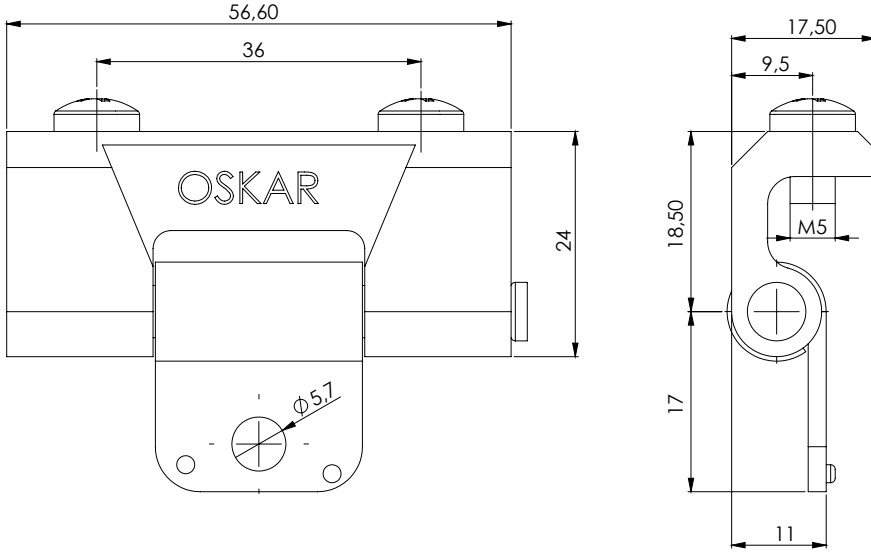

Gizli Pano Mentешesi / Concealed Panel Hinge

348

MALZEME / MATERIAL

GÖVDE BODY	Zamak Zinc Die
YÜZEY FINISHING	Çinko Kaplama Zinc Plated
ARA PARÇA WELDING PART	Çelik Steel
YÜZEY FINISHING	Bakır Kaplama Copper Plated

Gizli Pano Mentешesi / Concealed Panel Hinge

349

KULLANIM ALANLARI:

Elektrik Panoları, Makine Kapakları,
Jeneratörler

APPLICATIONS:

Electric Panels, Machinery Covers,
Generators

MALZEME / MATERIAL

GÖVDE BODY	Zamak Zinc Die
YÜZEY FINISHING	Çinko Kaplama Zinc Plated
ARA PARÇA WELDING PART	Çelik Steel
YÜZEY FINISHING	Bakır Kaplama Copper Plated