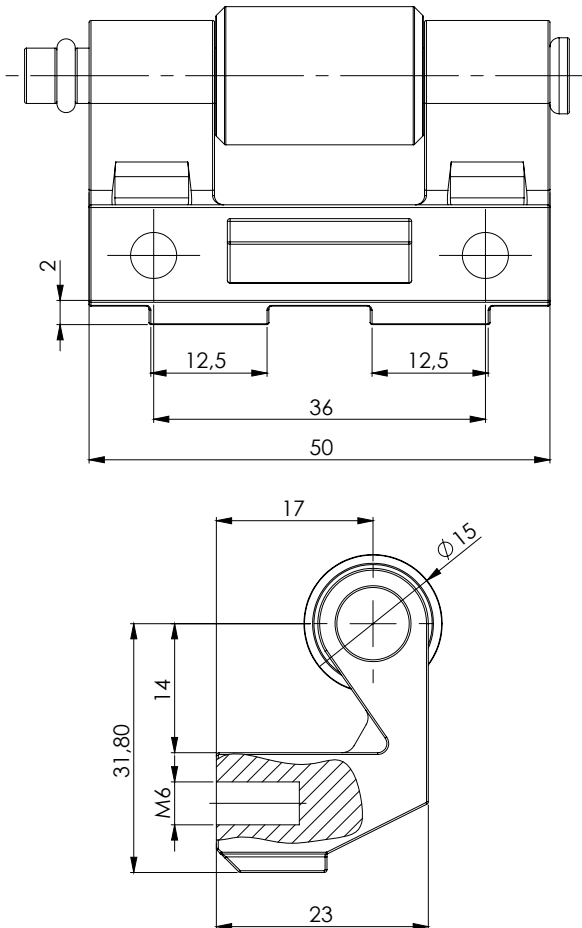

Gizli Pano Mentешesi / Concealed Panel Hinge

348

MALZEME / MATERIAL

GÖVDE BODY	Zamak Zinc Die
YÜZEY FINISHING	Çinko Kaplama Zinc Plated
ARA PARÇA WELDING PART	Çelik Steel
YÜZEY FINISHING	Bakır Kaplama Copper Plated

Gizli Pano Mentешesi / Concealed Panel Hinge

349

KULLANIM ALANLARI:

Elektrik Panoları, Makine Kapakları,
Jeneratörler

APPLICATIONS:

Electric Panels, Machinery Covers,
Generators

MALZEME / MATERIAL

GÖVDE BODY	Zamak Zinc Die
YÜZEY FINISHING	Çinko Kaplama Zinc Plated
ARA PARÇA WELDING PART	Çelik Steel
YÜZEY FINISHING	Bakır Kaplama Copper Plated