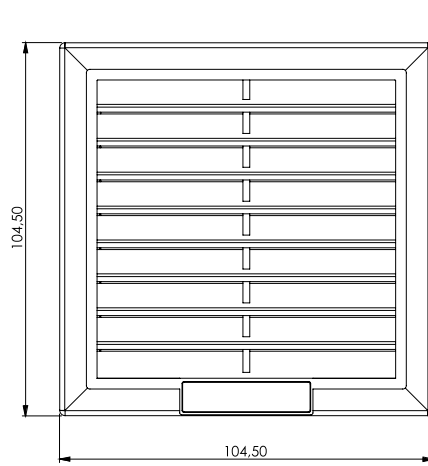

VERSION

V1

VERSION

V2

KULLANIM ALANLARI:

Elektrik Panoları, Makine Kapakları,
Bilgisayar Kabinleri

APPLICATIONS:

Electric Panels, Machinery Covers,
Rack Cabinets

MALZEME / MATERIAL

GÖVDE
BODY

ABS
ABS

Kod
Code

701

Version

V

Yüzey
Finishing