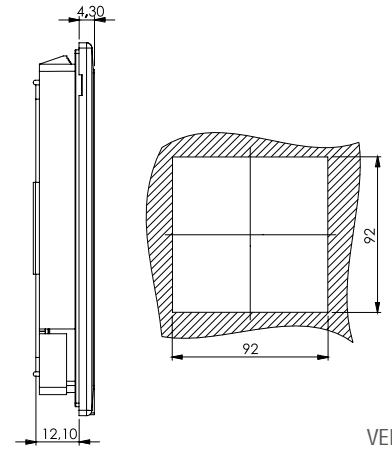

VERSION

V2

KULLANIM ALANLARI:

Elektrik Panoları, Makine Kapakları,
Bilgisayar Kabinleri

APPLICATIONS:

Electric Panels, Machinery Covers,
Rack Cabinets

MALZEME / MATERIAL

GÖVDE
BODY

ABS
ABS

Kod
Code

701

Version

V

Yüzey
Finishing

F

YÜZEY / FINISHING

CODE

Ral 7032 / Ral 7032	4
Ral 7035 / Ral 7035	5
Ral 9005 Siyah / Ral 9005 Black	6