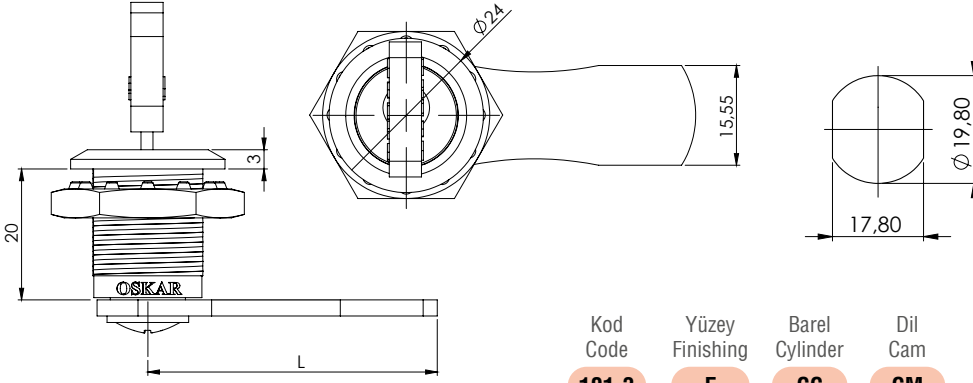

Mandallı Kilit / Cam Lock

**101-3**

Kod Code	Yüzey Finishing	Barel Cylinder	Dil Cam
<b>101-3</b>	<b>F</b>	<b>CC</b>	<b>CM</b>

YÜZEY / FINISHING	CODE
Krom Kaplama / Chrome Plated	1
Siyah Toz Boya / Black Powder Coated	2