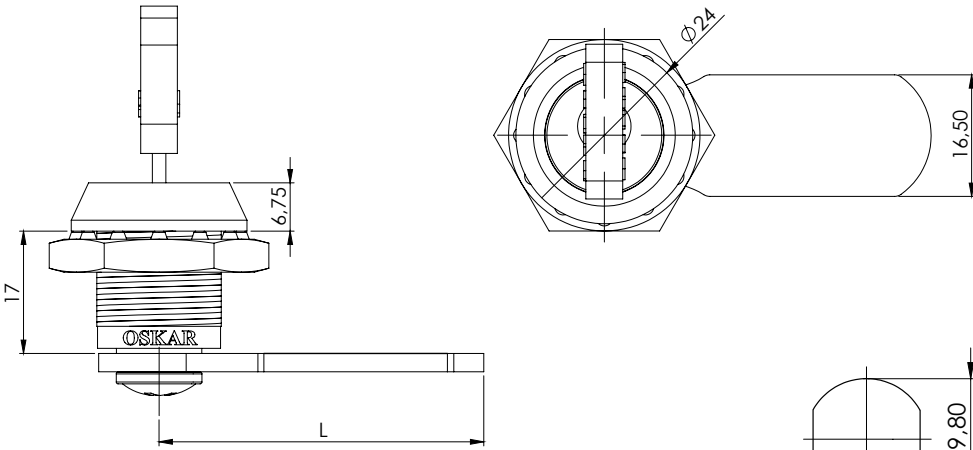

Mandallı Kilit / Cam Lock

**101-3**

Kod Code	Yüzey Finishing	Barel Cylinder	Dil Cam
<b>101-3</b>	<b>F</b>	<b>CC</b>	<b>CM</b>

YÜZEY / FINISHING	CODE
Krom Kaplama / Chrome Plated	1
Siyah Toz Boya / Black Powder Coated	2

Mandallı Kilit / Cam Lock  
Paslanmaz Toz Kapaklı / Stainless Steel Dust Cap

**101-4**

Kod Code	Barel Cylinder	Dil Cam
<b>101-4</b>	<b>CC</b>	<b>CM</b>

BAREL / CYLINDER TYPE (CC)		CODE
	Aynı Şifre (Birbirini Açar) - Keyed Alike	01
	200 Farklı Şifre/200 Different Keycodes	02
	Eurokey (1333)	03

DİLLER / CAMS (CM)				
	CODE	067	068	069
	H	0	3	0
	L	42	45	46

DİLLER / CAMS (CM)													
	CODE	074	075	076	077	078	079	080	081	082	083	084	085
		H	0	0	2	4	6	8	10	0	2	4	8
	L	45	44	45	44	42	42	40	49	48	48	46	45