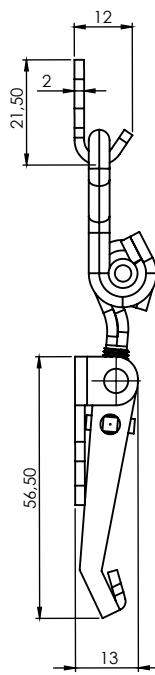

VERSION

V3

VERSION

V4

Kod
Code

721

Version

V

KULLANIM ALANLARI:

Takım Kutuları, Panolar

APPLICATIONS:

Tool Boxes, Cabinets

MALZEME / MATERIAL

GÖVDE
BODY

Çelik
Steel

YÜZEY
FINISHING